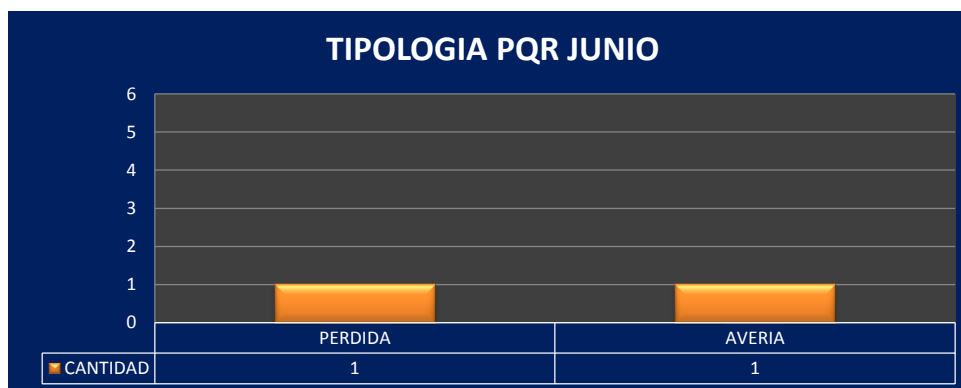

ENVÍOS MASIVOS HASTA 5 KG	JUNIO DE 2018
INDICADOR PORCENTAJE DE OBJETOS POSTALES ENTREGADOS EN BUEN ESTADO	100,00%

2). PORCENTAJE DE OBJETOS POSTALES ENTREGADOS A TIEMPO

	JUNIO DE 2018
% ENTREGAS A TIEMPO BOGOTÁ	92,22%
% ENTREGAS A TIEMPO NACIONAL	85,29%

3). TOTAL PQR POR OBJETOS POSTALES MOVILIZADOS JUNIO 2018

TOTAL OBJETOS POSTALES MOVILIZADOS EN EL PERÍODO	244024
TOTAL PQR	2
INDICADOR % DE PQR SOBRE LOS ENVÍOS MOVILIZADOS	0,0008%

4) PQR's MAS FRECUENTES HASTA 5 KG