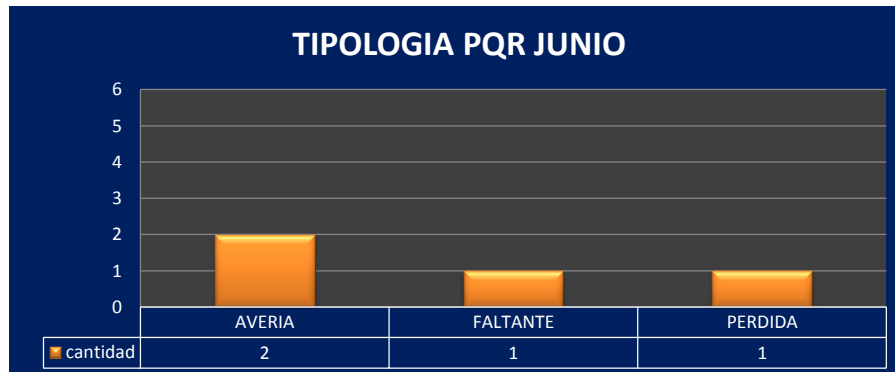

ENVÍOS MASIVOS HASTA 30 KG	JUNIO DE 2018
INDICADOR PORCENTAJE DE OBJETOS POSTALES ENTREGADOS EN BUEN ESTADO	100,00%

2). PORCENTAJE DE OBJETOS POSTALES ENTREGADOS A TIEMPO HASTA 30 KG

	JUNIO DE 2018
% ENTREGAS A TIEMPO BOGOTÁ	91,58%
% ENTREGAS A TIEMPO NACIONAL	85,11%

3). TOTAL PQR POR OBJETOS POSTALES MOVILIZADOS JUNIO 2018

TOTAL OBJETOS POSTALES MOVILIZADOS EN EL PERÍODO	245140
TOTAL PQR	4
INDICADOR % DE PQR SOBRE LOS ENVÍOS MOVILIZADOS	0,0016%

4) PQR's MAS FRECUENTES HASTA 30 KG

AMBITO	INDICADOR / META	2014	2015	2016	2017	2018
LOCAL	D+24 hrs	97%	98%	98%	98%	98%
NACIONAL	D+48 hrs	93%	94%	95%	96%	96%
INTERNACIONAL SALIENTE	D+96 hrs	92%	93%	94%	95%	96%

Mayerli Marin

Realizado por: Silvia Mayerli Marin