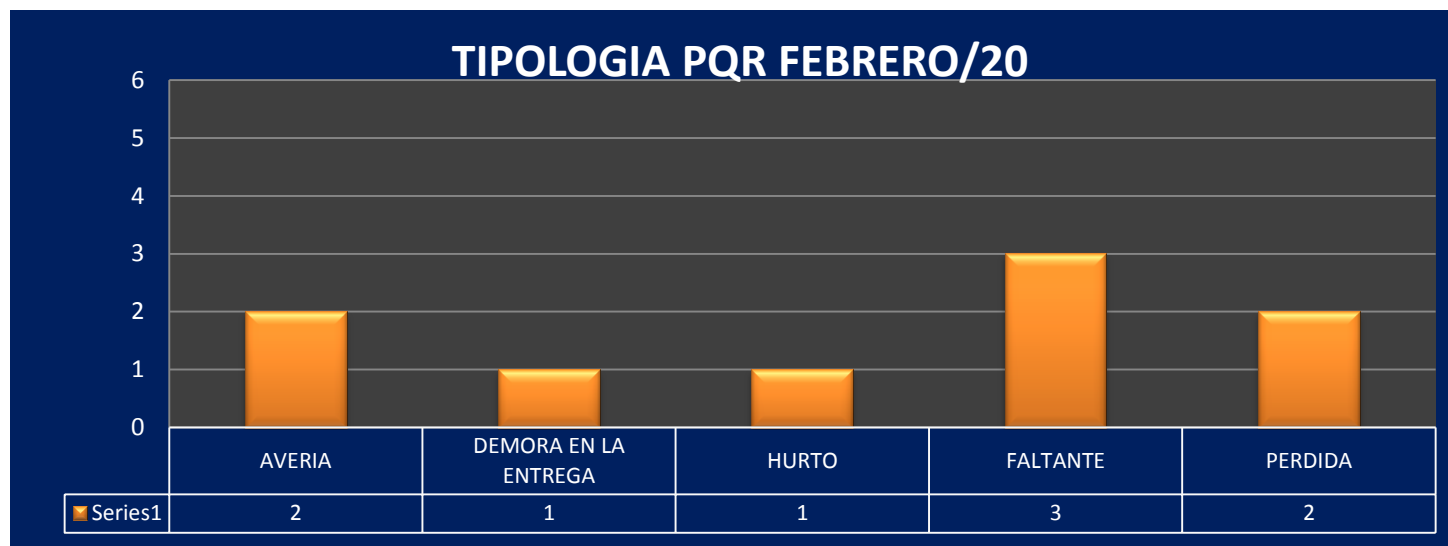

4) PQR's MAS FRECUENTES HASTA 30 KG

AMBITO	INDICADOR / META	2015	2016	2017	2018	2019	2020
LOCAL	D+24 hrs	98%	98%	98%	98%	98%	98%
NACIONAL	D+48 hrs	94%	95%	96%	96%	97%	97%
INTERNACIONAL SALIENTE	D+96 hrs	93%	94%	95%	96%	96%	97%

MANDDE S.A.S
NIT. 830.025.582-4

Mayerli Marin

Realizado por: Silvia Mayerli Marin
Mandde S.A.S