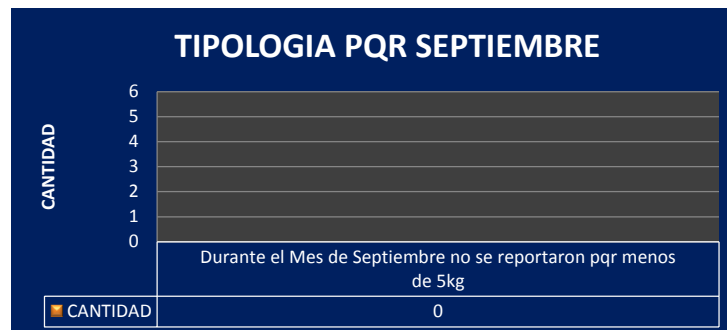

1). PORCENTAJE DE OBJETOS POSTALES ENTREGADOS EN BUEN ESTADO

ENVÍOS INDIVIDUALES	SEPTIEMBRE DE 2017
INDICADOR PORCENTAJE DE OBJETOS POSTALES ENTREGADOS EN BUEN ESTADO	100,00%

ENVÍOS MASIVOS	SEPTIEMBRE DE 2017
INDICADOR PORCENTAJE DE OBJETOS POSTALES ENTREGADOS EN BUEN ESTADO	100,00%

2). PORCENTAJE DE OBJETOS POSTALES ENTREGADOS A TIEMPO

	SEPTIEMBRE DE 2017
% ENTREGAS A TIEMPO BOGOTÁ	94,42%
% ENTREGAS A TIEMPO NACIONAL	93,91%

3). TOTAL PQR POR OBJETOS POSTALES MOVILIZADOS SEPTIEMBRE 2017

TOTAL OBJETOS POSTALES MOVILIZADOS EN EL PERÍODO	208674
TOTAL PQR	0
INDICADOR % DE PQR SOBRE LOS ENVÍOS MOVILIZADOS	0,0000%

4) PQR's MAS FRECUENTES HASTA 5 KG

AMBITO	INDICADOR / META	2014	2015	2016	2017
LOCAL	D+24 hrs	97%	98%	98%	98%
NACIONAL	D+48 hrs	93%	94%	95%	96%
INTERNACIONAL SALIENTE	D+96 hrs	92%	93%	94%	95%

Mayerli Marin C.

Realizado por: Silvia Mayerli Marin
Mandde S.A.S