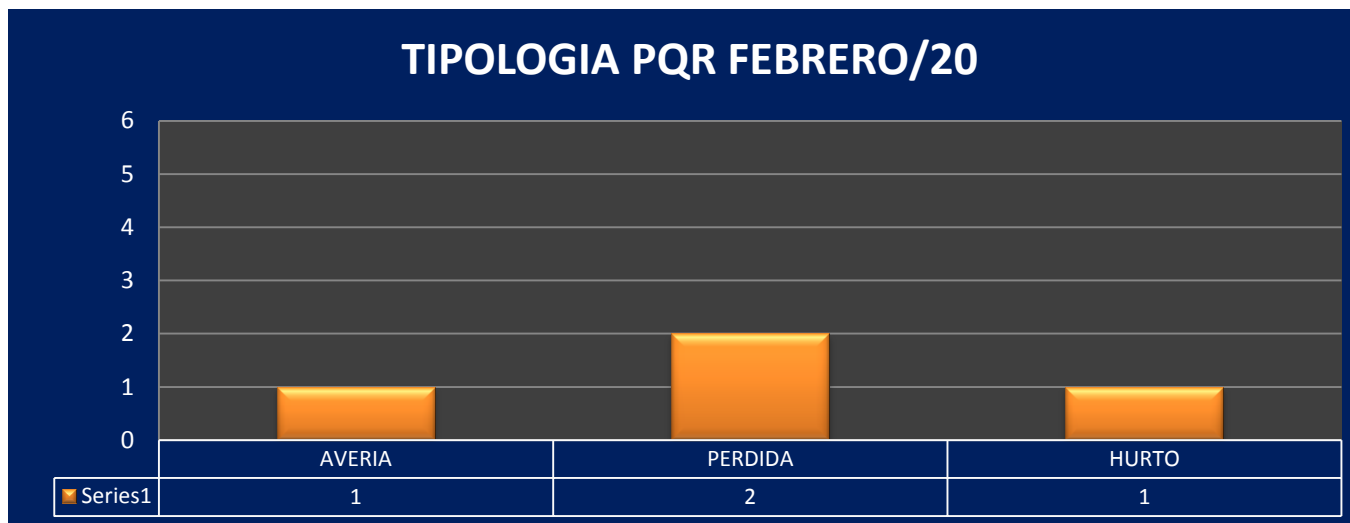

ENVÍOS MASIVOS HASTA 5 KG	FEBRERO DE 2020
INDICADOR PORCENTAJE DE OBJETOS POSTALES ENTREGADOS EN BUEN ESTADO	100,00%

2). PORCENTAJE DE OBJETOS POSTALES ENTREGADOS A TIEMPO

	FEBRERO DE 2020
% ENTREGAS A TIEMPO BOGOTÁ	91,52%
% ENTREGAS A TIEMPO NACIONAL	90,16%

3). TOTAL PQR POR OBJETOS POSTALES MOVILIZADOS FEBRERO 2020

TOTAL OBJETOS POSTALES MOVILIZADOS EN EL PERÍODO	155081
TOTAL PQR	4
INDICADOR % DE PQR SOBRE LOS ENVÍOS MOVILIZADOS	0,0026%

4) PQR's MAS FRECUENTES HASTA 5 KG