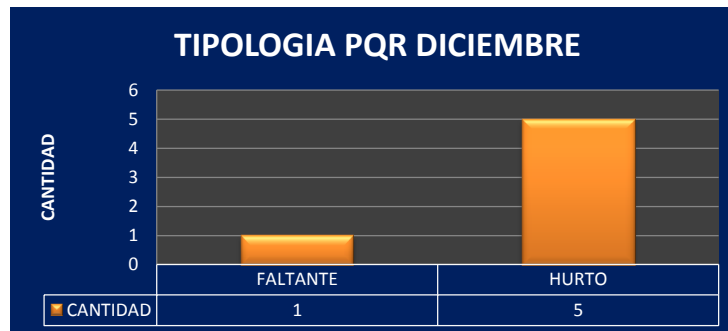

1). PORCENTAJE DE OBJETOS POSTALES ENTREGADOS EN BUEN ESTADO

ENVÍOS INDIVIDUALES	DICIEMBRE DE 2017
INDICADOR PORCENTAJE DE OBJETOS POSTALES ENTREGADOS EN BUEN ESTADO	100,00%

ENVÍOS MASIVOS	DICIEMBRE DE 2017
INDICADOR PORCENTAJE DE OBJETOS POSTALES ENTREGADOS EN BUEN ESTADO	100,00%

2). PORCENTAJE DE OBJETOS POSTALES ENTREGADOS A TIEMPO

	DICIEMBRE DE 2017
% ENTREGAS A TIEMPO BOGOTÁ	93,31%
% ENTREGAS A TIEMPO NACIONAL	91,41%

3). TOTAL PQR POR OBJETOS POSTALES MOVILIZADOS DICIEMBRE 2017

TOTAL OBJETOS POSTALES MOVILIZADOS EN EL PERÍODO	234760
TOTAL PQR	6
INDICADOR % DE PQR SOBRE LOS ENVÍOS MOVILIZADOS	0,0026%

4) PQR's MAS FRECUENTES HASTA 5 KG

AMBITO	INDICADOR / META	2014	2015	2016	2017
LOCAL	D+24 hrs	97%	98%	98%	98%
NACIONAL	D+48 hrs	93%	94%	95%	96%
INTERNACIONAL SALIENTE	D+96 hrs	92%	93%	94%	95%

Mayerli Marin C

Realizado por: Silvia Mayerli Marin
Mandde S.A.S