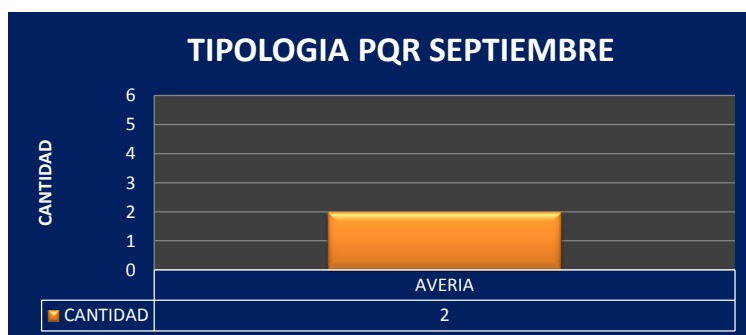

TOTAL OBJETOS POSTALES MOVILIZADOS EN EL PERÍODO	208674
TOTAL PQR	0
INDICADOR % DE PQR SOBRE LOS ENVÍOS MOVILIZADOS	0,0000%

4) PQR's MAS FRECUENTES HASTA 5 KG

AMBITO	INDICADOR / META	2014	2015	2016	2017
LOCAL	D+24 hrs	97%	98%	98%	98%
NACIONAL	D+48 hrs	93%	94%	95%	96%
INTERNACIONAL SALIENTE	D+96 hrs	92%	93%	94%	95%

Mayerli Marin C.

Realizado por: Silvia Mayerli Marin
Mandde S.A.S

1). PORCENTAJE DE OBJETOS POSTALES ENTREGADOS EN BUEN ESTADO

ENVÍOS INDIVIDUALES HASTA 30 KG	SEPTIEMBRE DE 2017
INDICADOR PORCENTAJE DE OBJETOS POSTALES ENTREGADOS EN BUEN ESTADO	99,97%

ENVÍOS MASIVOS HASTA 30 KG	SEPTIEMBRE DE 2017
INDICADOR PORCENTAJE DE OBJETOS POSTALES ENTREGADOS EN BUEN ESTADO	100,00%

2). PORCENTAJE DE OBJETOS POSTALES ENTREGADOS A TIEMPO HASTA 30 KG

	SEPTIEMBRE DE 2017
% ENTREGAS A TIEMPO BOGOTÁ	94,55%
% ENTREGAS A TIEMPO NACIONAL	93,58%

3). TOTAL PQR POR OBJETOS POSTALES MOVILIZADOS SEPTIEMBRE 2017

TOTAL OBJETOS POSTALES MOVILIZADOS EN EL PERÍODO	209910
TOTAL PQR	2
INDICADOR % DE PQR SOBRE LOS ENVÍOS MOVILIZADOS	0,0010%

4) PQR´s MAS FRECUENTES HASTA 30 KG